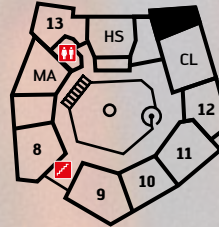

Schlemmen

ERDGESCHOSS

KE	Kleiner Eurythmiesaal
UK	Umkleideraum
GE	Großer Eurythmiesaal
GM	Großer Musikraum
KM	Kleiner Musikraum
HA	Handarbeitsraum
1 - 3	Klassenräume

1. OBERGESCHOSS

GR	Gruppenräume
FÖ	Förderraum
HE	Heileurythmie
PC	Computerraum
4 - 7	Klassenräume

2. OBERGESCHOSS

MA	Malen
BK	Berufskolleg
HS	Hörsaal
CL	Chemielabor
8 - 13	Klassenräume

Die Veranstaltungen, die in der Brückenklasse (BrüKla), der Offenen Ganztagschule (OGS), der Sporthalle (SH), der Metallwerkstatt (MW), den Werkräumen (WR), dem Zelt vor der Bildhauerwerkstatt (ZB) und im Kulinarium stattfinden, sind ausgeschildert.