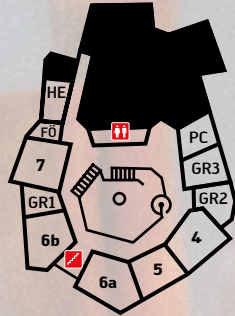

Schlemmen

ERDGESCHOSS

KE	Kleiner Eurythmiesaal
UK	Umkleideraum
GE	Großer Eurythmiesaal
GM	Großer Musikraum
KM	Kleiner Musikraum
HA	Handarbeitsraum
1 - 3	Klassenräume

1. OBERGESCHOSS

GR	Gruppenräume
FÖ	Förderraum
HE	Heileurythmie
PC	Computerraum
4 - 7	Klassenräume

2. OBERGESCHOSS

MA	Malen
BK	Berufskolleg
HS	Hörsaal
CL	Chemielabor
8 - 13	Klassenräume

Die Veranstaltungen, die in der Brückenklasse (BrüKla), der Offenen Ganztagschule (OGS), der Sporthalle (SH), der Metallwerkstatt (MW), den Werkräumen (WR), dem Zelt vor der Bildhauerwerkstatt (ZB) und im Kulinarium stattfinden, sind ausgeschildert.