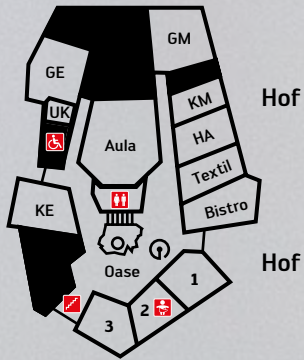

Erleben Mitmachen Stöbern

12:00 Uhr	Oase	Eröffnungs-Fanfare des Bläser-Ensembles	9	Knopfwerkstatt	3	Anthroposophische Buchhandlung
12:10 Uhr	Aula	Basarkonzert	6a	Spinnen	GM	Antiquariat Großes Angebot an gebrauchten Büchern
13:30 Uhr	7	Die Marionettenbühne spielt „Die Kristallkugel“ von den Brüdern Grimm, ab 4 Jahren, Spieldauer ca. 30 Minuten.	Hof	Seilschlagen	Textil	Trödelmarkt
14:30 Uhr	Aula	„Polly im Wunderwald“ eine abenteuerliche Weihnachtsgeschichte vom Herzlandtheater, ab 5 Jahren, 45 Minuten Spieldauer	SH	Arbeiten mit der Korbflechterin	HA	Second Hand
15:30 Uhr	7	Die Marionettenbühne spielt „Die Kristallkugel“ von den Brüdern Grimm, ab 4 Jahren, Spieldauer ca. 30 Minuten.	Hof	Schmieden für Kinder		
16:30 Uhr	Aula	„Polly im Wunderwald“ eine abenteuerliche Weihnachtsgeschichte vom Herzlandtheater, ab 5 Jahren, 45 Minuten Spieldauer	OGS	Siebdruck		
16:30 Uhr	7	Die Marionettenbühne spielt „Die Kristallkugel“ von den Brüdern Grimm, ab 4 Jahren, Spieldauer ca. 30 Minuten.	BrüKla	Seidentücher färben		
Ganztägig	KE	Ausstellung Schülerarbeiten	OGS	Weihnachtskekse backen	Kulinarium	Suppenküche
Ganztägig	KM	Schatzkiste, für Kinder bis zur 4. Klasse	ZB	Bienenwachskerzen ziehen	GE	Musikcafé
			SH	Adventskränze	6b	Themencafé
			Hof	Schindler	Kulinarium	Salatbuffet
			Canyon	14.00-16.00 Uhr Klettern für Kinder ab der 5. Klasse	SH	Liebesäpfel
			GR1	Töpfern	GR2	Naschwerk
					11	Fremdsprachencafé
					10	Ehemaligencafé
					Hof	Crêpes-Stand
					Hof	Punsch-Stand
					Hof	Bratwürstchen
					Hof	Champignon-Pfanne
					SH	Café Mobil
					Oase	Waffeln

Schlemmen

ERDGESCHOSS

KE	Kleiner Eurythmiesaal
UK	Umkleideraum
GE	Großer Eurythmiesaal
GM	Großer Musikraum
KM	Kleiner Musikraum
HA	Handarbeitsraum
1 - 3	Klassenräume

1. OBERGESCHOSS

GR	Gruppenräume
FÖ	Förderraum
HE	Heileurythmie
PC	Computerraum
4 - 7	Klassenräume